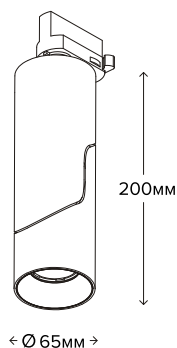

SLIDE TRACK

ИНСТРУКЦИЯ ПО УСТАНОВКЕ

Санкт-Петербург:
+7 (812) 309-75-57

Москва:
+7 (499) 685-00-50

www.ledmonster.ru

Developed in Europe

SLIDE TRACK

Подключение:	220 В
Мощность потребления:	15 Вт
Световой поток:	1300 лм
Угол света:	50°
Цветовая температура:	3000 К
Цветопередача:	90+Ra
Степень защиты оболочки:	IP44
Диммирование:	да