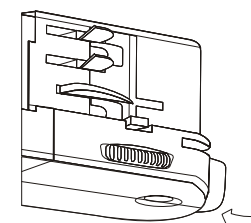

1

Выбрать фазу вращением колесика:
1 - светильник включен
2, 3 - для раздельного вкл/выкл светильников
0 - светильник выключен.

2

Установить светильник на шинопровод.

3

С помощью фиксаторов закрепить светильник на шинопроводе.