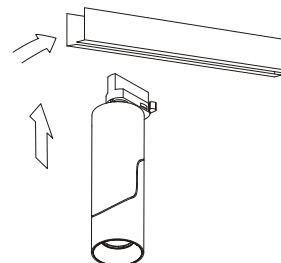

SLIDE TRACK

ИНСТРУКЦИЯ ПО УСТАНОВКЕ

Санкт-Петербург:
+7 (812) 309-75-57

Москва:
+7 (499) 685-00-50

www.ledmonster.ru

Developed in Europe

SLIDE TRACK

Подключение:	220 В
Мощность потребления:	15 Вт
Световой поток:	1300 лм
Угол света:	50°
Цветовая температура:	3000 К
Цветопередача:	90+Ra
Степень защиты оболочки:	IP44
Диммирование:	да

1

Выбрать фазу вращением колесика:
1 - светильник включен
2, 3 - для раздельного вкл/выкл светильников
0 - светильник выключен.

2

Установить светильник на шинопровод.

3

С помощью фиксаторов закрепить светильник на шинопроводе.