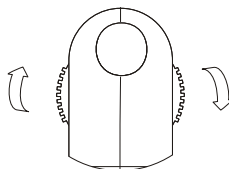

Выбрать фазу вращением колесика:
1 - светильник включен
2, 3 - для раздельного вкл/выкл светильников
0 - светильник выключен.

2