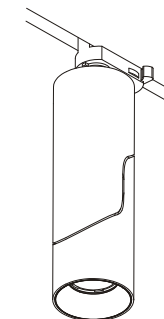

Светильник установлен, можно начинать эксплуатацию.

WWW.LEDMONSTER.RU