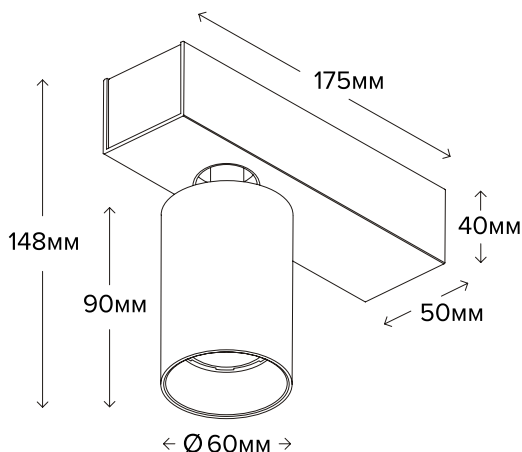

ТЕХНИЧЕСКИЕ ХАРАКТЕРИСТИКИ

Подключение:	220 В
Мощность потребления:	9 Вт
Световой поток:	739 Лм
Угол света:	50° или 15°
Цветовая температура:	3000 К
Цветовая передача:	90+ Ra
Диммирование:	да

Совместимость вашего диммера вы можете уточнить в фирменных магазинах LEDMONSTER.