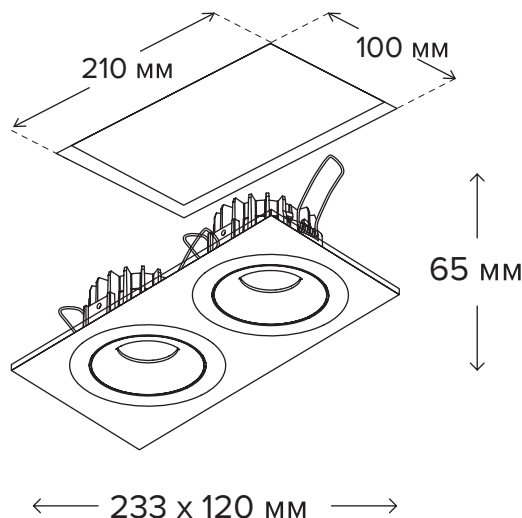

### ТЕХНИЧЕСКИЕ ХАРАКТЕРИСТИКИ

Подключение:	220 В
Мощность потребления:	23.4 Вт
Световой поток:	2600 Лм
Угол света:	45°
Цветовая температура:	3000 К
Цветовая передача:	97+ Ra
Диммирование:	да

Совместимость вашего диммера вы можете уточнить в фирменных магазинах LEDMONSTER.