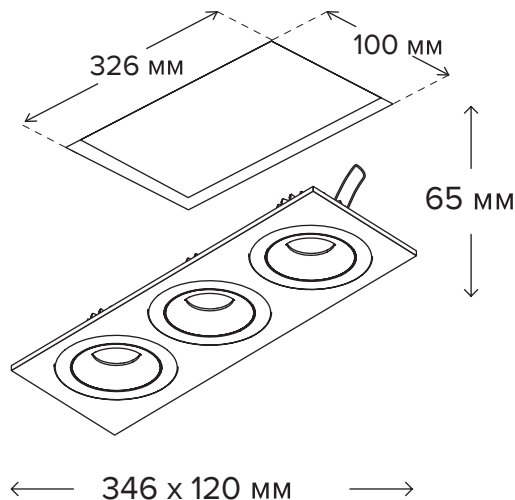

ТЕХНИЧЕСКИЕ ХАРАКТЕРИСТИКИ

Подключение: 220 В
Мощность потребления: 35.1 Вт
Световой поток: 3900 Лм
Угол света: 45°
Цветовая температура: 3000 К
Цветовая передача: 97+ Ra
Диммирование: да

Совместимость вашего диммера вы можете уточнить в фирменных магазинах LEDMONSTER.