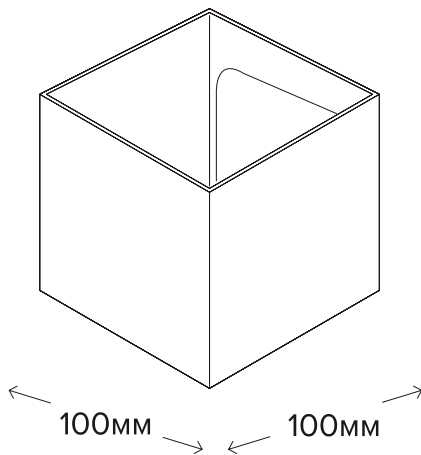

На все потолочные светильники (включая светодиод и источник питания) предоставляется гарантия 5 лет, при условии установки сертифицированными специалистами. Гарантийное обслуживание производится при наличии любого документа, подтверждающего покупку товара с отметкой даты приобретения. Производитель не несет ответственность за ущерб, нанесенный в результате неправильного использования светильника или использование его не по назначению.

НАЗНАЧЕНИЕ И ПРАВИЛА ЭКСПЛУАТАЦИИ:

Светодиодный светильник KRAFT SQUARE COVER предназначен для использования внутри помещений. Класс защиты от поражения электрическим током III. Протирайте светильник сухой тканевой салфеткой, не используйте для чистки абразивные материалы, ограничители растворители и легковоспламеняющиеся жидкости.

МЕРЫ ПРЕДОСТОРОЖНОСТИ:

Подключение светильника должно осуществляться квалифицированными специалистами, с соблюдением всех прилагаемых инструкций и действующих норм по проведению электромонтажных работ. Установка светильника осуществляется при выключенной электрической сети.

РЕКОМЕНДУЕМЫЕ ДИММЕРЫ:

Schneider Electric: MTN5138-0000, S52R515
GIRA: 238500, 226300, 117600
Legrand: 752060, 752560

ИЗГОТОВИТЕЛЬ «LEDMONSTER INTERNATIONAL LTD»

Сборка произведена: 3 Road, Kanglong, Ximao Industrial Zone,
Henglan Town, Guangdong, KHP.

ТЕХНИЧЕСКИЕ ХАРАКТЕРИСТИКИ