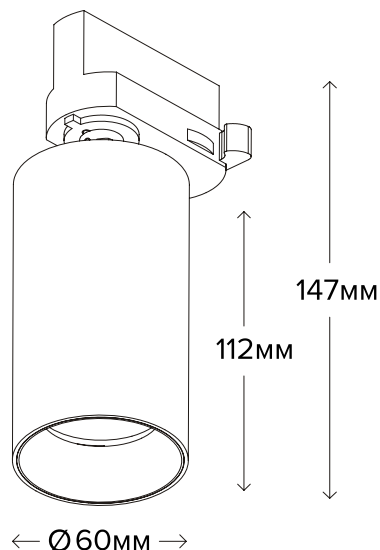

ТЕХНИЧЕСКИЕ ХАРАКТЕРИСТИКИ

Подключение:	220 В
Мощность потребления:	11.7 Вт
Световой поток:	1300 Лм
Угол света:	23° или 50°
Цветовая температура:	3000 К
Цветовая передача:	97 Ra
Диммирование:	да

Совместимость вашего диммера вы можете уточнить в фирменных магазинах LEDMONSTER.