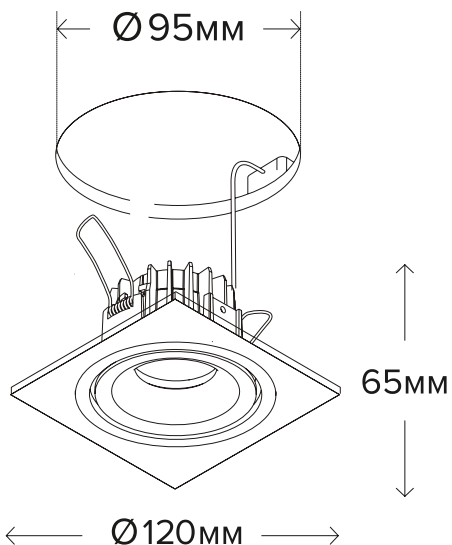

НАЗНАЧЕНИЕ И ПРАВИЛА ЭКСПЛУАТАЦИИ:

Светодиодный светильник GIRA FRAME предназначен для использования внутри помещений. Класс защиты от поражения электрическим током III. Протирайте светильник сухой тканевой салфеткой, не используйте для чистки абразивные материалы, ограничители растворители и легю воспламеняющиеся жидкости.

МЕРЫ ПРЕДОСТОРОЖНОСТИ:

Подключение светильника должно осуществляться квалифицированными специалистами, с соблюдением всех прилагаемых инструкций и действующих норм по проведению электромонтажных работ. Установка светильника осуществляется при выключенной электрической сети.

РЕКОМЕНДУЕМЫЕ ДИММЕРЫ:

Schneider Electric: MTN5138-0000, S52R515
GIRA: 238500, 226300, 117600
Legrand: 752060, 752560

ИЗГОТОВИТЕЛЬ «LEDMONSTER INTERNATIONAL LTD»

Сборка произведена: 3 Road, Kanglong, Ximao Industrial Zone,
Henglan Town, Guangdong, KHP.

ТЕХНИЧЕСКИЕ ХАРАКТЕРИСТИКИ

Подключение:	220 В
Мощность потребления:	11.7 Вт
Световой поток:	1300 Лм
Угол света:	45°
Цветовая температура:	3000 К
Цветовая передача:	97+ Ra
Диммирование:	да

Совместимость вашего диммера вы можете уточнить в фирменных магазинах LEDMONSTER.

В комплекте надежный источник питания, исключает пульсацию света.

ИНСТРУКЦИЯ ПО УСТАНОВКЕ