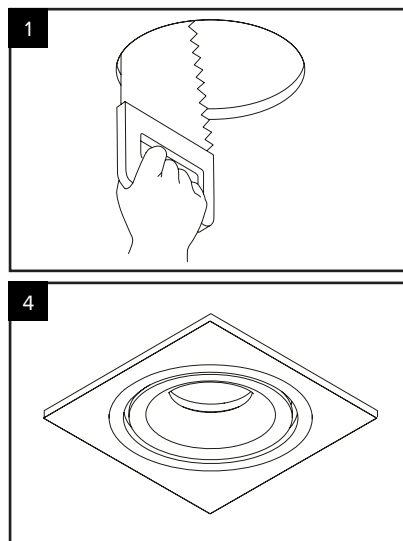

IP44

Этот продукт имеет степень защиты IP44

Электрооборудование защиты класса 3

Электрическое оборудование, не помещать в мусорные контейнеры

Этот продукт согласен с действующими директивами CE