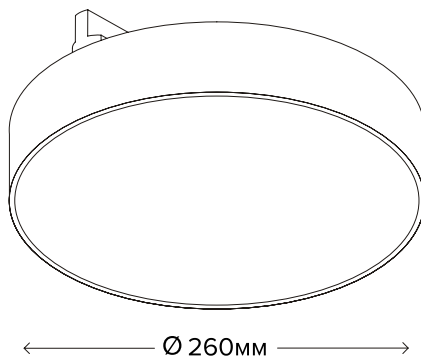

↑
72мм
↓

Подключение:	220 В
Мощность потребления:	15 Вт
Световой поток:	1510 Лм
Угол света:	120°
Цветовая температура:	3000 К
Цветовая передача:	90+ Ra
Диммирование:	да

Совместимость вашего диммера вы можете уточнить в фирменных магазинах LEDMONSTER.