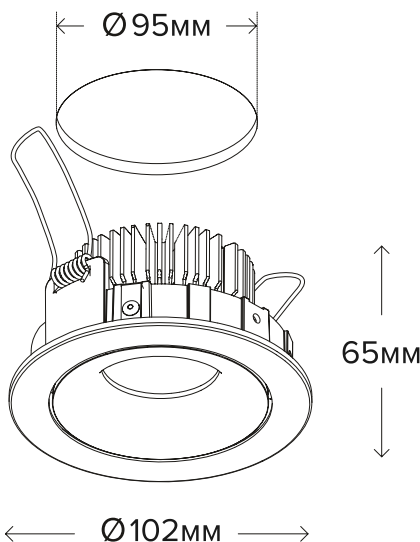

ТЕХНИЧЕСКИЕ ХАРАКТЕРИСТИКИ

Подключение:	220 В
Мощность потребления:	11.7 Вт
Световой поток:	1300 Лм
Угол света:	45°
Цветовая температура:	3000 К
Цветовая передача:	97+ Ra
Диммирование:	да

Совместимость вашего диммера вы можете уточнить в фирменных магазинах LEDMONSTER.