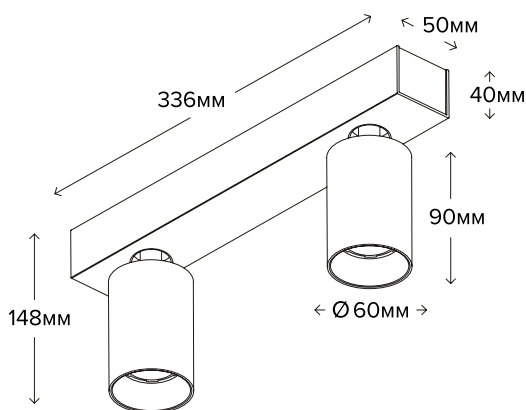

ТЕХНИЧЕСКИЕ ХАРАКТЕРИСТИКИ

Подключение: 220 В
 Мощность потребления: 18 Вт
 Световой поток: 1478 Лм
 Угол света: 50° или 15°
 Цветовая температура: 3000 К
 Цветовая передача: 90+ Ra
 Диммирование: да

Совместимость вашего диммера вы можете уточнить в фирменных магазинах LEDMONSTER.