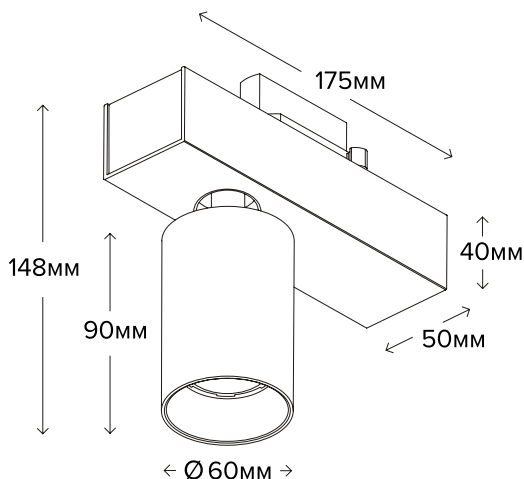

### ТЕХНИЧЕСКИЕ ХАРАКТЕРИСТИКИ

Подключение:	220 В
Мощность потребления:	9 Вт
Световой поток:	739 Лм
Угол света:	15° или 50°
Цветовая температура:	3000 К
Цветовая передача:	90+ Ra
Диммирование:	да

Совместимость вашего диммера вы можете уточнить в фирменных магазинах LEDMONSTER.