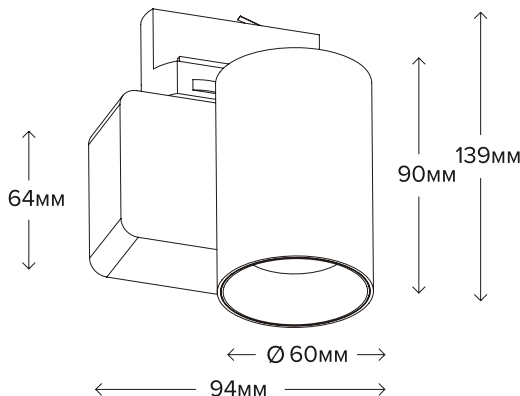

### ТЕХНИЧЕСКИЕ ХАРАКТЕРИСТИКИ

Подключение:	220 В
Мощность потребления:	12 Вт
Световой поток:	590 Лм
Угол света:	23° или 50°
Цветовая температура:	3000 К
Цветовая передача:	90+ Ra
Диммирование:	да

Совместимость вашего диммера вы можете уточнить в фирменных магазинах LEDMONSTER.